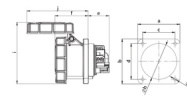

Kojepistorasia 3351-6 POWER TWIST

| | |
|---------------------------|-----------------------------------|
| Tuotekoodi | 3351-6 |
| Sähkönumero | 2423829 |
| Toimittajan tuotekoodi | 3351-6 |
| Tuotenimi | Kojepistorasia 3351-6 POWER TWIST |
| Toimittajan nimi | PC Electric |
| Minimi myyntierä | 1 |
| Myynnin pakkauskoko | 0 |
| Perusyksikkö | kpl |
| Perusyksikön kappalemäärä | 1 |
| Nettopaino (kg) | 0 |
| Pituus (mm) | 0 |
| Leveys (mm) | 0 |
| Korkeus (mm) | 0 |
| Tuotesarja | POWER TWIST |
| ETIM-luokkakoodi | EC001317 |
| ETIM-luokkanimi | Kojepistorasia (CEE) |

Tekniset tiedot

| | |
|--------------------|-------------|
| Malli | suora |
| Virta [A] | 62 |
| Jännite [V] | 400 |
| Napa luku | 5P |
| Maadoitus H | 6H |
| Kotelointi luokka | [IP44] IP44 |
| Väri | Punainen |
| Asennustapa | Uppo |
| Kiinnityspisteet | 80x80 |
| Laippa [mm] | 100x100 |
| Materiaali | PA6 |
| Moduleita | 0 |
| Taajuus [Hz] | 50 |
| Tunnusväri | Punainen |
| Upotusaukko [Ø mm] | 85 |